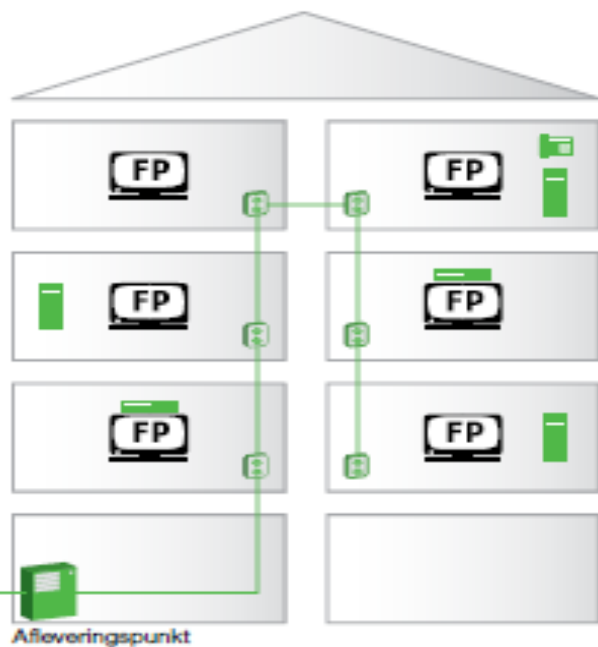

youSee

Sløjfeanlæg

Afleveringspunkt i terræn

YouSee Clear	Alle husstande har samme tv-pakke. Ingen pakkevalg
Bredbånd	Eksisterende koaksial-kabler anvendes. Alternativet er stikledningsanlæg
YouSee Plus	Individuelt tilvalg
Telefoni	En del af løsningen