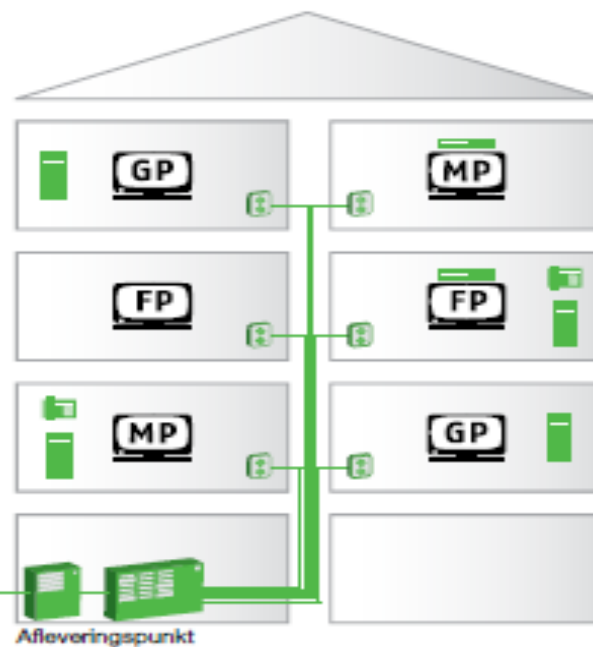

Stikledningsanlæg

Afleveringspunkt i terræn

YouSee Clear	Alle husstande har pakkevalg
Bredbånd	Eksisterende koaksial-kabler anvendes. Et alternativ er PDS-kabling/FTTH
YouSee Plus	Individuelt tilvalg
Telefoni	En del af løsningen